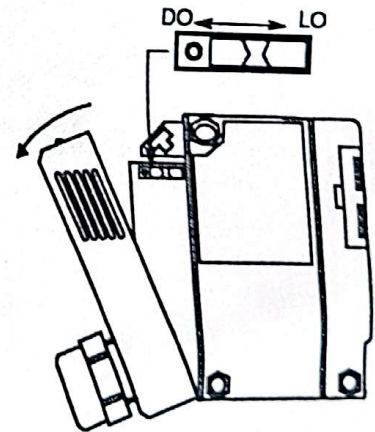

Das zu erfassende Objekt nähert sich von der Seite (A), oder längs der optischen Achse (B). Das Vorschieben in Richtung (C) ist zu vermeiden.

**CARACTERISTIQUES.  
SPECIFICATIONS.  
DATEN.**

				
CCV●●G	20-260 V AC/DC 1,5 VA	2 A/260 VAC 15 ms/30 Hz	IP 67	- 30° + 60°C
CCV●●4	10 .....30 VDC 30 mA max	PNP+NPN 200 mA max 1 ms/500 Hz		

**FONCTION DE CONTROLE.  
CHECKING FUNCTION.  
KONTROLLFUNKTIONEN.**

CCV

**ENCOMBREMENT ET FIXATION.  
DIMENSIONS AND MOUNTING.  
MABSKIZZE UND BEFESTIGUNG.**

# RACCORDEMENT. CONNECTION. ANSCHLUß.

	20-260VAC/DC Relais Relay	10 - 30 VDC sorties statiques static output statisch ausgang	
Bornier à vis Screw terminals Schraubenschluß	<b>CCV110</b> 	<b>CCV114</b> 	
Connecteur connector Stecker	<b>CCV130</b> 	<b>CCV124</b> 	
Câble cable Kabel	<b>CCV160</b> <b>CCV260</b> 	<b>CCV164</b> 	

Inversion de l'état de sortie  
Output : switch mode  
Hell / Dunkelschaltung

Les produits présentés dans ce document sont susceptibles d'évolutions. Les descriptions et caractéristiques ne sont pas contractuelles.