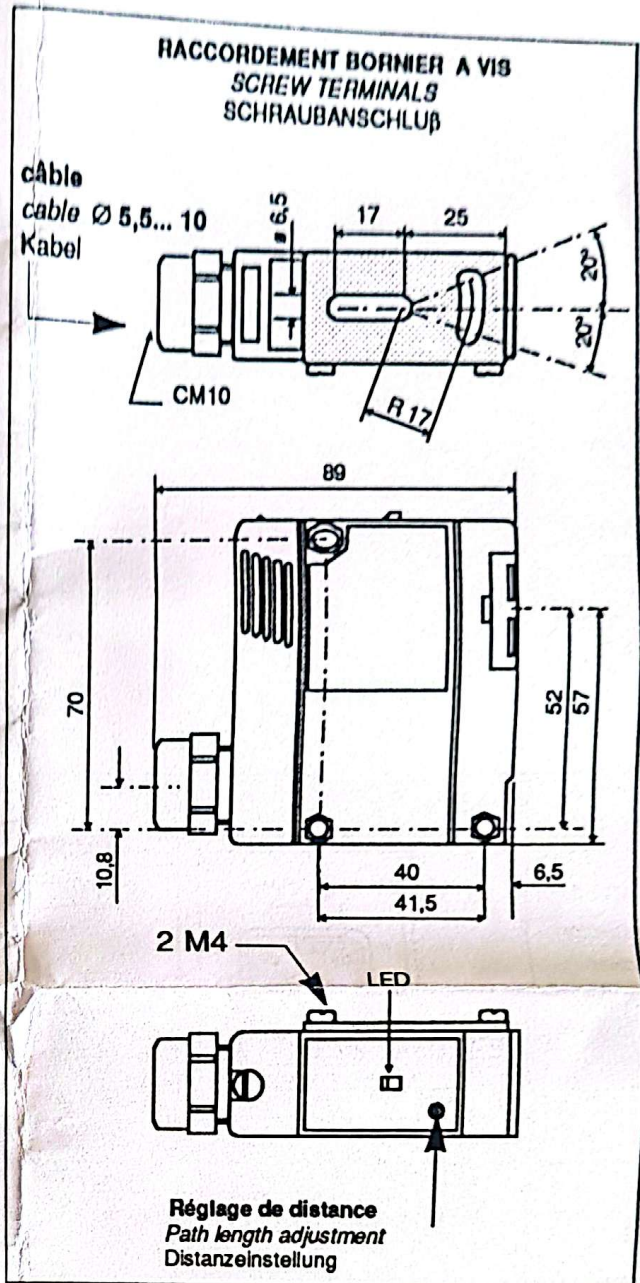

Das zu erfassende Objekt nähert sich von der Seite (A), oder längs der optischen Achse (B). Das Vorschieben in Richtung (C) ist zu vermeiden.

**CARACTERISTIQUES.  
SPECIFICATIONS.  
DATEN.**

				
CCV●●G	20-260 V AC/DC 1,5 VA	2 A/260 VAC 15 ms/30 Hz	IP 67	- 30° + 60°C
CCV●●4	10 .....30 VDC 30 mA max	PNP+NPN 200 mA max 1 ms/500 Hz		

**FONCTION DE CONTROLE.  
CHECKING FUNCTION.  
KONTROLLFUNKTIONEN.**

CCV

**ENCOMBREMENT ET FIXATION.  
DIMENSIONS AND MOUNTING.  
MABSKIZZE UND BEFESTIGUNG.**

# RACCORDEMENT. CONNECTION. ANSCHLUß.

	20-260VAC/DC Relais Relay	10 - 30 VDC sorties statiques static output statisch ausgang	
Bornier à vis Screw terminals Schraubenschluß	<b>CCV110</b> 	<b>CCV114</b> 	
Connecteur connector Stecker	<b>CCV130</b> 	<b>CCV124</b> 	
Câble cable Kabel	<b>CCV160</b> <b>CCV260</b> 	<b>CCV164</b> 	