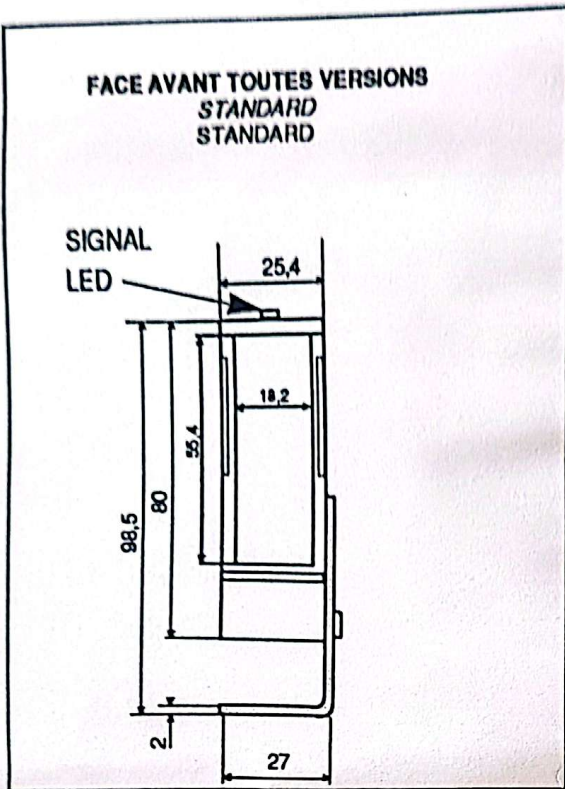

Das zu erfassende Objekt nähert sich von der Seite (A), oder längs der optischen Achse (B). Das Vorschieben in Richtung (C) ist zu vermeiden.

**CARACTERISTIQUES.  
SPECIFICATIONS.  
DATEN.**

				
CCV●●G	20-260 V AC/DC 1,5 VA	2 A/260 VAC 15 ms/30 Hz	IP 67	- 30° + 60°C
CCV●●4	10 .....30 VDC 30 mA max	PNP+NPN 200 mA max 1 ms/500 Hz		

**FONCTION DE CONTROLE.  
CHECKING FUNCTION.  
KONTROLLFUNKTIONEN.**

CCV

**ENCOMBREMENT ET FIXATION.  
DIMENSIONS AND MOUNTING.  
MABSKIZZE UND BEFESTIGUNG.**