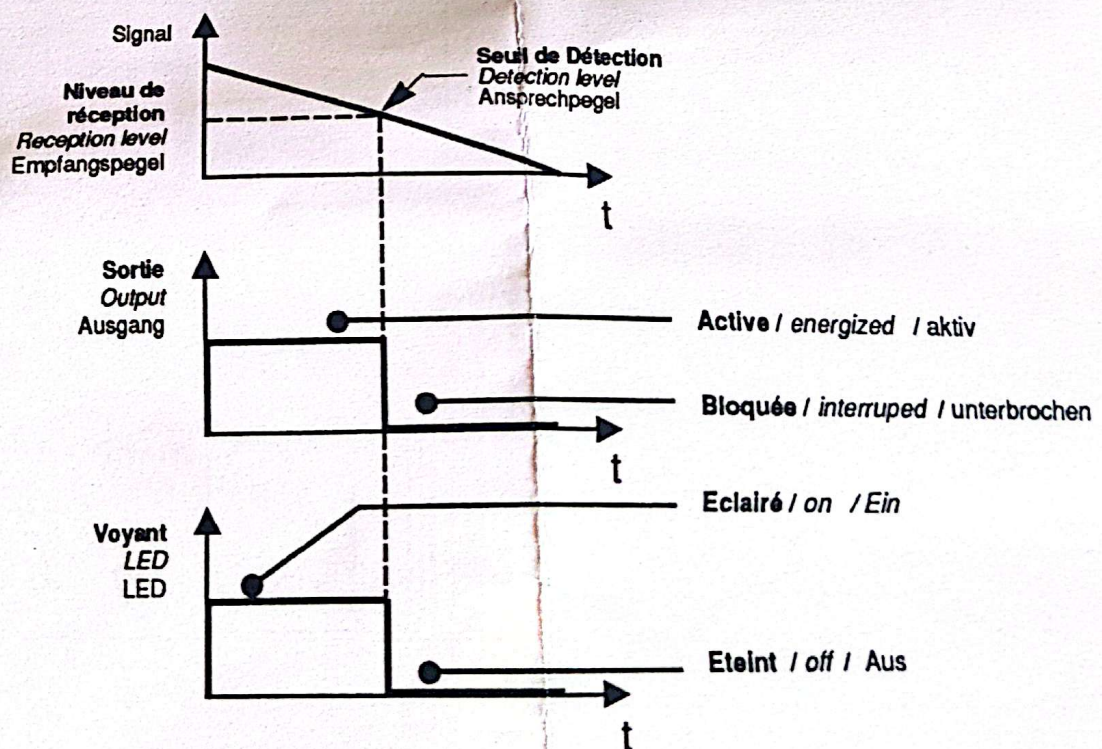

Reflexiontaster mit Hintergrundausblendung.

Réglage de "S"  
Adjustment of "S"  
Einstellung von "S"

Les objets doivent se déplacer latéralement (A), ou suivant l'axe optique (B), mais non suivant (C).

The objects must move laterally along (A), or following optical axis (B), but not along (C).

Das zu erfassende Objekt nähert sich von der Seite (A), oder längs der optischen Achse (B). Das Vorschieben in Richtung (C) ist zu vermeiden.

**CARACTERISTIQUES.  
SPECIFICATIONS.  
DATEN.**

				
CCV●●G	20-260 V AC/DC 1,5 VA	2 A/260 VAC 15 ms/30 Hz	IP 67	- 30° + 60°C
CCV●●4	10 .....30 VDC 30 mA max	PNP+NPN 200 mA max 1 ms/500 Hz		

**FONCTION DE CONTROLE.  
CHECKING FUNCTION.  
KONTROLLFUNKTIONEN.**

CCV

**ENCOMBREMENT ET FIXATION.  
DIMENSIONS AND MOUNTING.  
MABSKIZZE UND BEFESTIGUNG.**

# RACCORDEMENT. CONNECTION. ANSCHLUß.

	20-260VAC/DC Relais Relay	10 - 30 VDC sorties statiques static output statisch ausgang	
Bornier à vis Screw terminals Schraubenschluß	<b>CCV110</b> 	<b>CCV114</b> 	
Connecteur connector Stecker	<b>CCV130</b> 	<b>CCV124</b> 	
Câble cable Kabel	<b>CCV160</b> <b>CCV260</b> 	<b>CCV164</b> 	