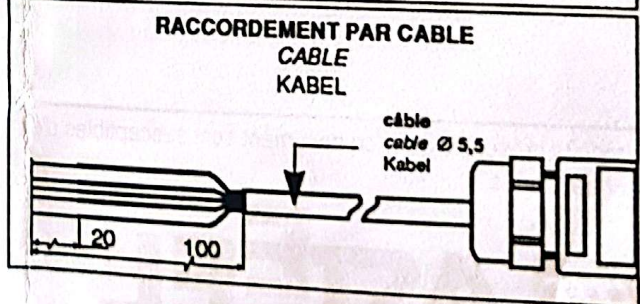

**ENCOMBREMENT ET FIXATION.
DIMENSIONS AND MOUNTING.
MABSKIZZE UND BEFESTIGUNG.**