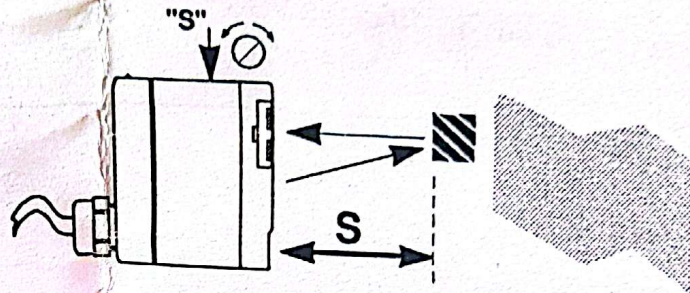

Détecteur photoélectrique  
Photo-electric sensor  
Lichtschranke

opto plus SERIE CC

Détection directe à suppression de fond différentielle.

Direct sensing with differential background suppression.

Ref. 307 402

Reflexiontaster mit Hintergrundausblendung.

Réglage de "S"  
Adjustment of "S"  
Einstellung von "S"

Les objets doivent se déplacer latéralement (A), ou suivant l'axe optique (B), mais non suivant (C).

The objects must move laterally along (A), or following optical axis (B), but not along (C).

Das zu erfassende Objekt nähert sich von der Seite (A), oder längs der optischen Achse (B). Das Vorschieben in Richtung (C) ist zu vermeiden.

**CARACTERISTIQUES.  
SPECIFICATIONS.  
DATEN.**

				
CCV●●G	20-260 V AC/DC 1,5 VA	2 A/260 VAC 15 ms/30 Hz	IP 67	- 30° + 60°C
CCV●●4	10 .....30 VDC 30 mA max	PNP+NPN 200 mA max 1 ms/500 Hz		