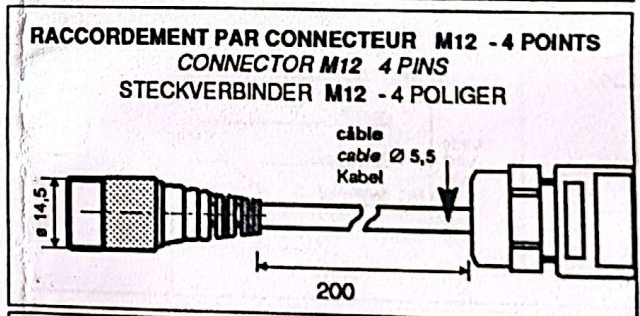

Das zu erfassende Objekt nähert sich von der Seite (A), oder längs der optischen Achse (B). Das Vorschieben in Richtung (C) ist zu vermeiden.

**CARACTERISTIQUES.  
SPECIFICATIONS.  
DATEN.**

				
CCV●●G	20-260 V AC/DC 1,5 VA	2 A/260 VAC 15 ms/30 Hz	IP 67	- 30° + 60°C
CCV●●4	10 .....30 VDC 30 mA max	PNP+NPN 200 mA max 1 ms/500 Hz		

**FONCTION DE CONTROLE.  
CHECKING FUNCTION.  
KONTROLLFUNKTIONEN.**

CCV

**ENCOMBREMENT ET FIXATION.  
DIMENSIONS AND MOUNTING.  
MABSKIZZE UND BEFESTIGUNG.**