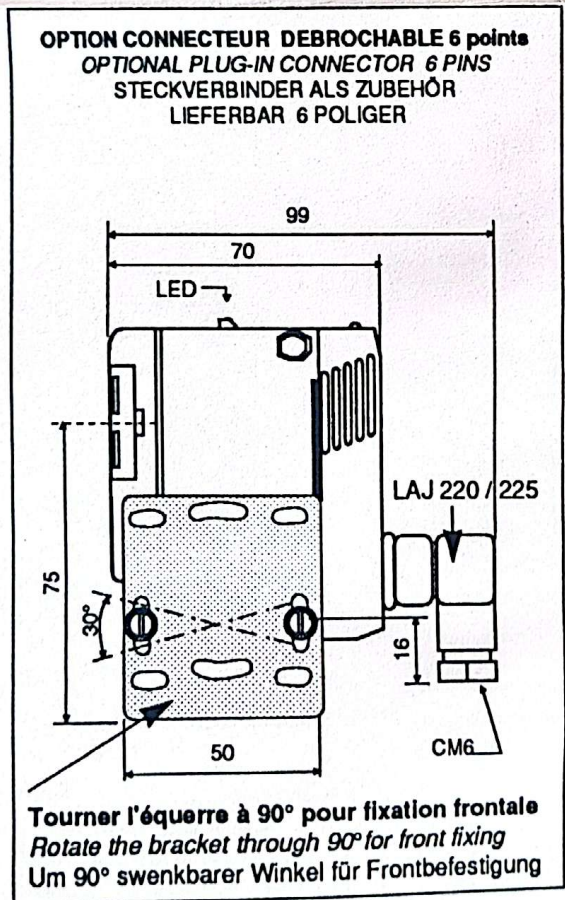

Das zu erfassende Objekt nähert sich von der Seite (A), oder längs der optischen Achse (B). Das Vorschieben in Richtung (C) ist zu vermeiden.

**CARACTERISTIQUES.  
SPECIFICATIONS.  
DATEN.**

				
CCV●●G	20-260 V AC/DC 1,5 VA	2 A/260 VAC 15 ms/30 Hz	IP 67	- 30° + 60°C
CCV●●4	10 .....30 VDC 30 mA max	PNP+NPN 200 mA max 1 ms/500 Hz		

**FONCTION DE CONTROLE.  
CHECKING FUNCTION.  
KONTROLLFUNKTIONEN.**

CCV

**ENCOMBREMENT ET FIXATION.  
DIMENSIONS AND MOUNTING.  
MABSKIZZE UND BEFESTIGUNG.**