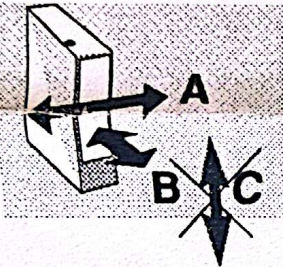

Détecteur photoélectrique  
Photo-electric sensor  
Lichtschranke

opto plus SERIE CC

Détection directe à suppression de fond différentielle.

Direct sensing with differential background suppression.

Ref. 307 402

Reflexiontaster mit Hintergrundausblendung.

Réglage de "S"  
Adjustment of "S"  
Einstellung von "S"

Les objets doivent se déplacer latéralement (A), ou suivant l'axe optique (B), mais non suivant (C).

The objects must move laterally along (A), or following optical axis (B), but not along (C).

Das zu erfassende Objekt nähert sich von der Seite (A), oder längs der optischen Achse (B). Das Vorschieben in Richtung (C) ist zu vermeiden.

**CARACTERISTIQUES.  
SPECIFICATIONS.  
DATEN.**

				
CCV●●G	20-260 V AC/DC 1,5 VA	2 A/260 VAC 15 ms/30 Hz	IP 67	- 30° + 60°C
CCV●●4	10 .....30 VDC 30 mA max	PNP+NPN 200 mA max 1 ms/500 Hz		