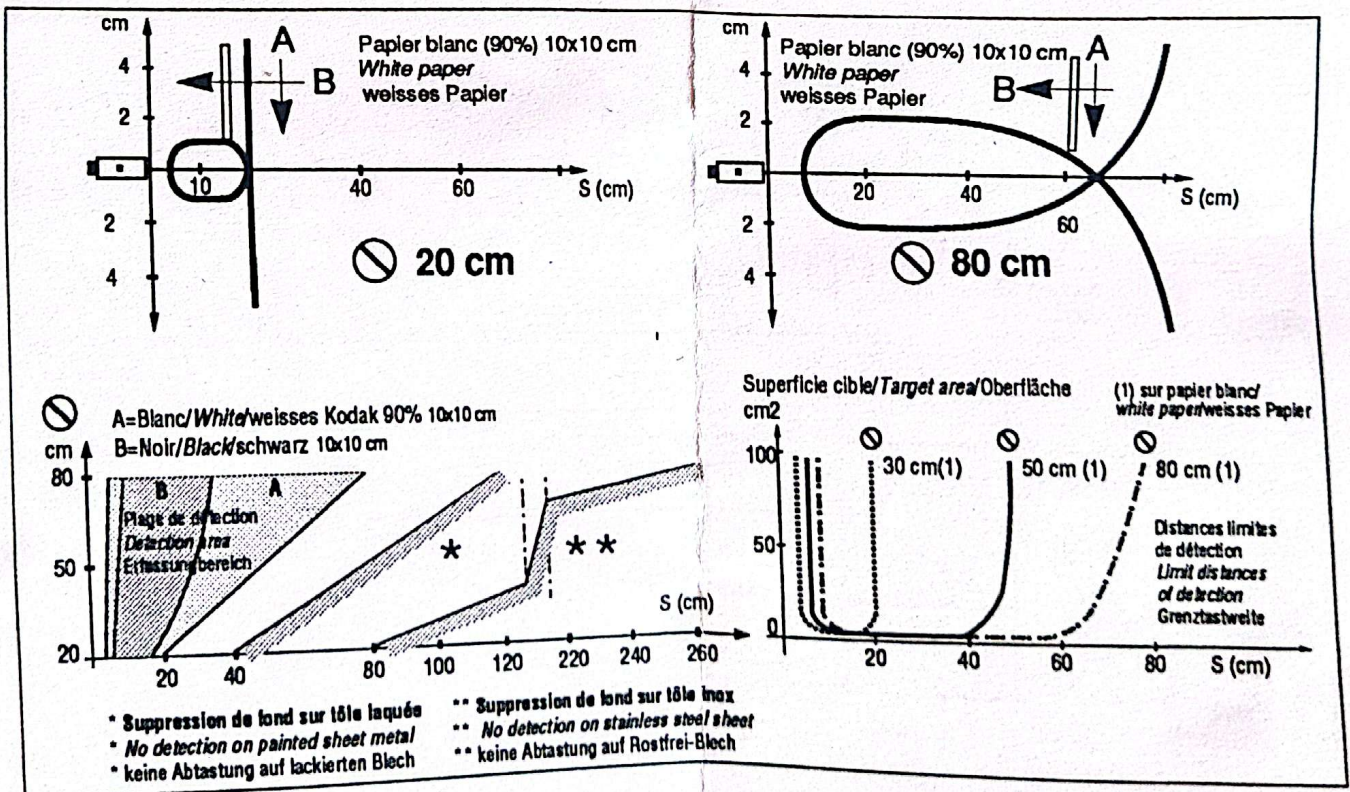

Reflexiontaster mit Hintergrundausblendung.

Réglage de "S"  
Adjustment of "S"  
Einstellung von "S"

Les objets doivent se déplacer latéralement (A), ou suivant l'axe optique (B), mais non suivant (C).

The objects must move laterally along (A), or following optical axis (B), but not along (C).

Das zu erfassende Objekt nähert sich von der Seite (A), oder längs der optischen Achse (B). Das Vorschieben in Richtung (C) ist zu vermeiden.

**CARACTERISTIQUES.  
SPECIFICATIONS.  
DATEN.**

				
CCV●●G	20-260 V AC/DC 1,5 VA	2 A/260 VAC 15 ms/30 Hz	IP 67	- 30° + 60°C
CCV●●4	10 .....30 VDC 30 mA max	PNP+NPN 200 mA max 1 ms/500 Hz		